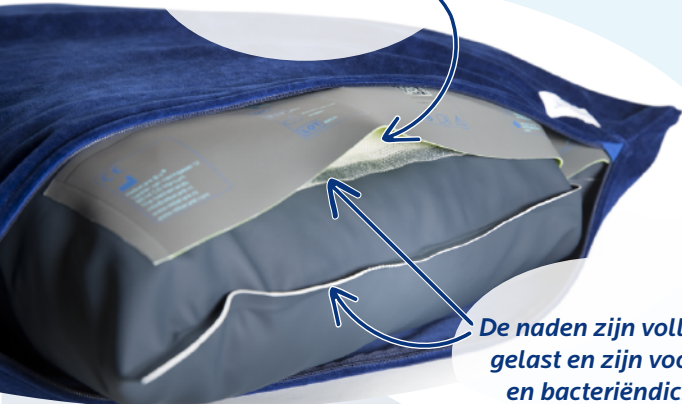

DE KUSSENS

- De naden zijn volledig gelast en 100% dicht, dus ook voor de huisstofmijt en zijn daarnaast ook nog vocht- en bacteriëndicht
- Het ademend filter is vochtafstotend en luchtdoorlatend
- Draagt bij aan het welbevinden van patiënten
- Door juist te positioneren wordt het lichaam ook nog ontzien van druk
- Voldoet als enige aan de medische richtlijnen van de EPUAP-Norm
- Voorzien van CE-Keurmerk
- Hygiënisch in gebruik
- Kan gereinigd worden met een water bevochtigde doek en zelfs met 70% alcohol
- Comfortabele zachte hoezen

CE: NL-CA002-2014-33425

SUPPORT

Support zorgt voor een 30 graden zijligging en om heerlijk tegenaan te liggen.

Omschrijving: Support

Maten: breed 205 cm x hoog 35 cm

Artikelnummer: 7779

CE: NL-CA002-2014-33425

COMFORT EN COMFORT XL

Heerlijk om in te liggen.

Omschrijving: Comfort en Comfort XL

Maten Comfort: br 100 cm x hg 35 cm

Maten Comfort XL: br 150 cm x hg 35 cm

Artikelnummer: 77710(L) en 77710(XL)

CE: NL-CA002-2014-33425

Het ademend filter is
vochtastotend en
luchtdoorlatend

De naden zijn volledig
gelast en zijn vocht-
en bacteriëndicht